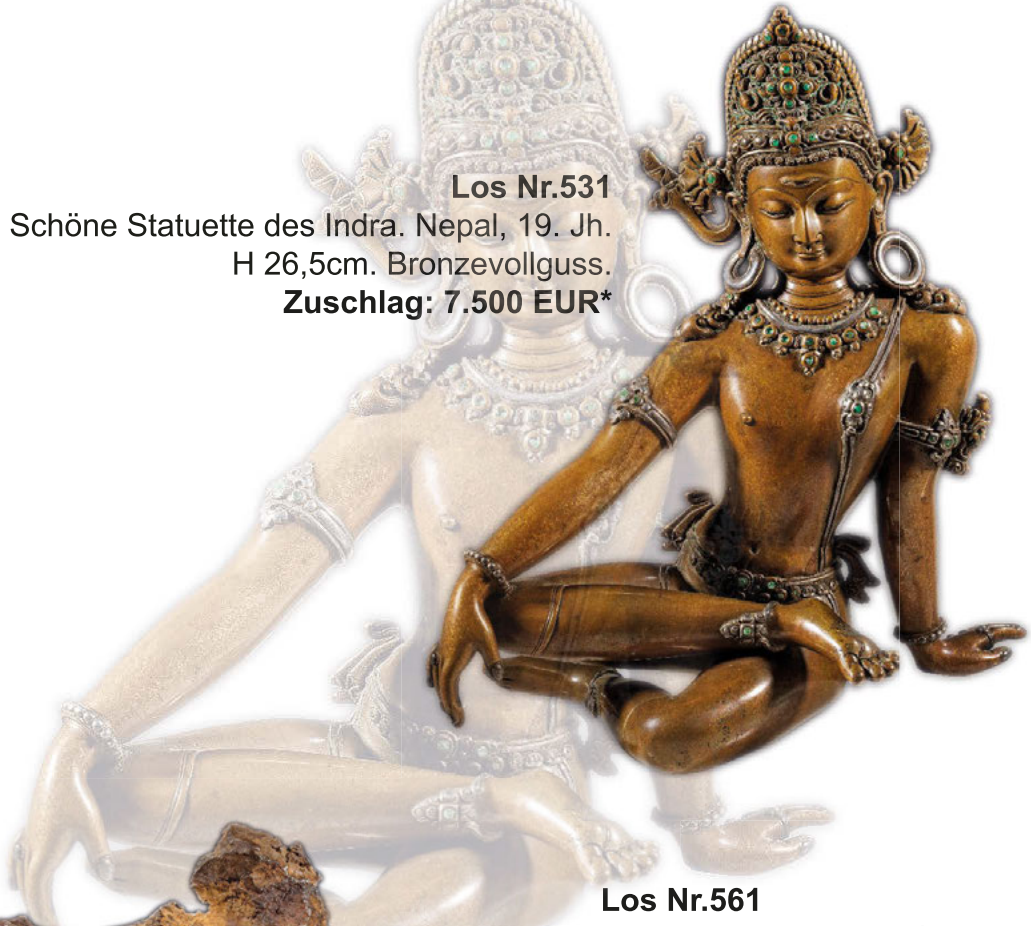

Highlights Auktion 283: Kunst der Antike

Los Nr.531

Schöne Statuette des Indra. Nepal, 19. Jh.
H 26,5cm. Bronzevollguss.
Zuschlag: 7.500 EUR*