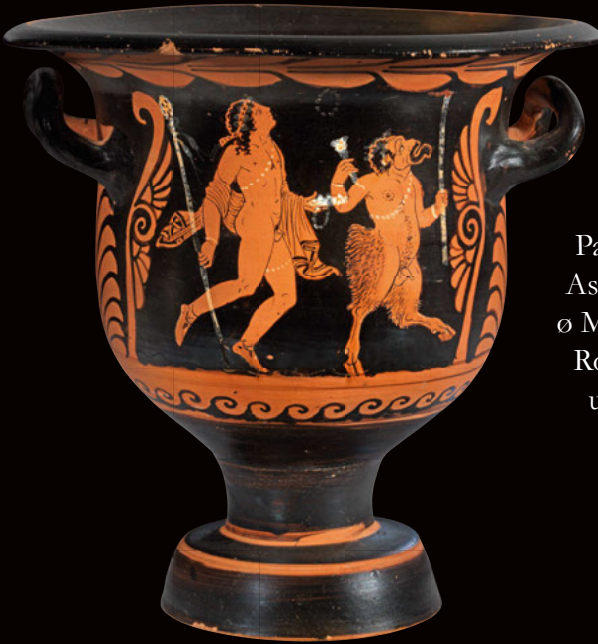

GM GORNY & MOSCH

seit 1970

GIESSENER MÜNZHANDLUNG GMBH

Ergebnisliste - Auction Results

Auktion 256: Kunst der Antike
26. Juni 2018

Highlights Auktion 256: Kunst der Antike

Los Nr. 12

Paestanischer Glockenkrater des Asteas. Um 350 v. Chr. H 33,7cm, ø Mündung 32,9cm, ø Fuß 15,5cm. Rotfigurig, Details in Gelb, Weiß und verdünntem Malschlicker.

Zuschlag: 13.000 EUR

Highlights Auktion 256: Kunst der Antike

Los Nr. 153

Attisches Sarkophagfragment. Römische Kaiserzeit, um 250 - 300 n. Chr. H 60 cm,

B 92 cm, T 13 cm,

aus pentelischem Marmor.

Zuschlag: 35.000 EUR

Highlights Auktion 256: Kunst der Antike

Los Nr. 155

Torso des Herakles. Römische Kaiserzeit,
2. / 3. Jh. n. Chr.

Weißer, feinkristalliner Marmor. H 36cm.

Zuschlag: 15.000 EUR

Highlights Auktion 256: Kunst der Antike

Los Nr. 155A

Torso eines Eros. Römische Kaiserzeit,
1. - 2. Jh. n. Chr. H 42cm.

Weißer, feinkristalliner Marmor.

Zuschlag: 26.000 EUR

Liebe Sammler und Kollegen!

Wieder einmal können wir zufrieden auf den Juni zurückblicken. Die Objekte-Auktion A256 bescherte uns erfreuliche Ergebnisse, daher danken wir Ihnen für Ihre Treue und Leidenschaft an der Sache.