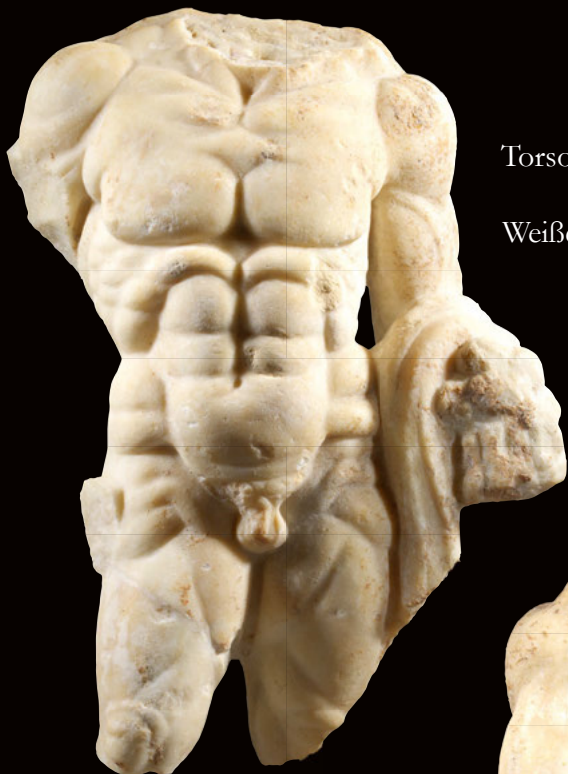

Zuschlag: 13.000 EUR

Highlights Auktion 256: Kunst der Antike

Los Nr. 153

Attisches Sarkophagfragment. Römische Kaiserzeit, um 250 - 300 n. Chr. H 60 cm,

B 92 cm, T 13 cm,

aus pentelischem Marmor.

Zuschlag: 35.000 EUR

Highlights Auktion 256: Kunst der Antike

Los Nr. 155

Torso des Herakles. Römische Kaiserzeit,
2. / 3. Jh. n. Chr.

Weißer, feinkristalliner Marmor. H 36cm.

Zuschlag: 15.000 EUR

Highlights Auktion 256: Kunst der Antike

Los Nr. 155A

Torso eines Eros. Römische Kaiserzeit,
1. - 2. Jh. n. Chr. H 42cm.

Weißer, feinkristalliner Marmor.

Zuschlag: 26.000 EUR

Liebe Sammler und Kollegen!

Wieder einmal können wir zufrieden auf den Juni zurückblicken. Die Objekte-Auktion A256 bescherte uns erfreuliche Ergebnisse, daher danken wir Ihnen für Ihre Treue und Leidenschaft an der Sache.